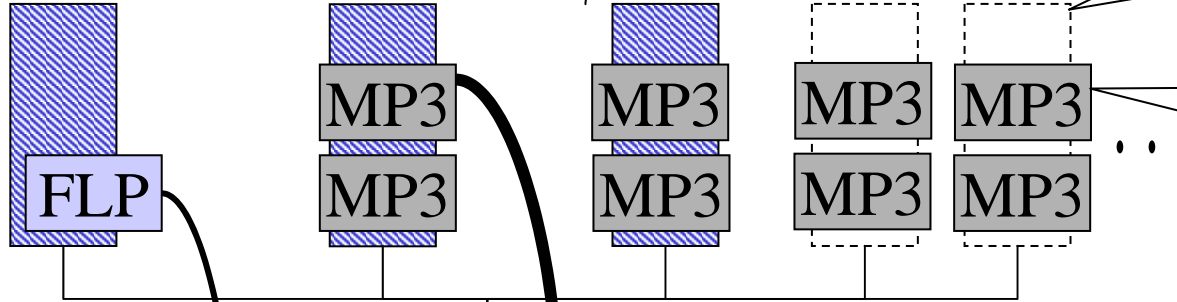

MP3オンデマンド配信サーバ構成

横浜サーバ
40Mbps
プレイヤー配布

京都サーバ
MP3マスタ
20Mbps
(1800ユーザ迄)

ASAHIネットレンタルサーバ
MP3ミラー
10Mbps
(900ユーザ迄)

ネットワーク帯域
ボトルネックのため
安価なレンタルサーバ
をユーザ増加にあわ
せて増設
レンタルサーバー台あ
たり10Mbpsを想定

サンプリングレート
11Kbpsのmp3データ
の場合1サーバあたり
900ユーザをサポート

FLASHを用いたMP3プ
レイヤ(新規開発)でMP3
ストリームを再生する

FLASH-MXの
CommonObjectクラスを
用いてブラウザ上の他の
フラッシュコンテンツと連
動してMP3再生可能
(再生・停止などブラウザ
上の別コンテンツから指
示可能)

プレイヤー
HTTPダウンロード

11Kbps MP3ストリーム

-  既存サーバ
-  増設予定サーバ
-  フラッシュMP3プレイヤー
ソフトウェア(新規開発)
-  MP3データ